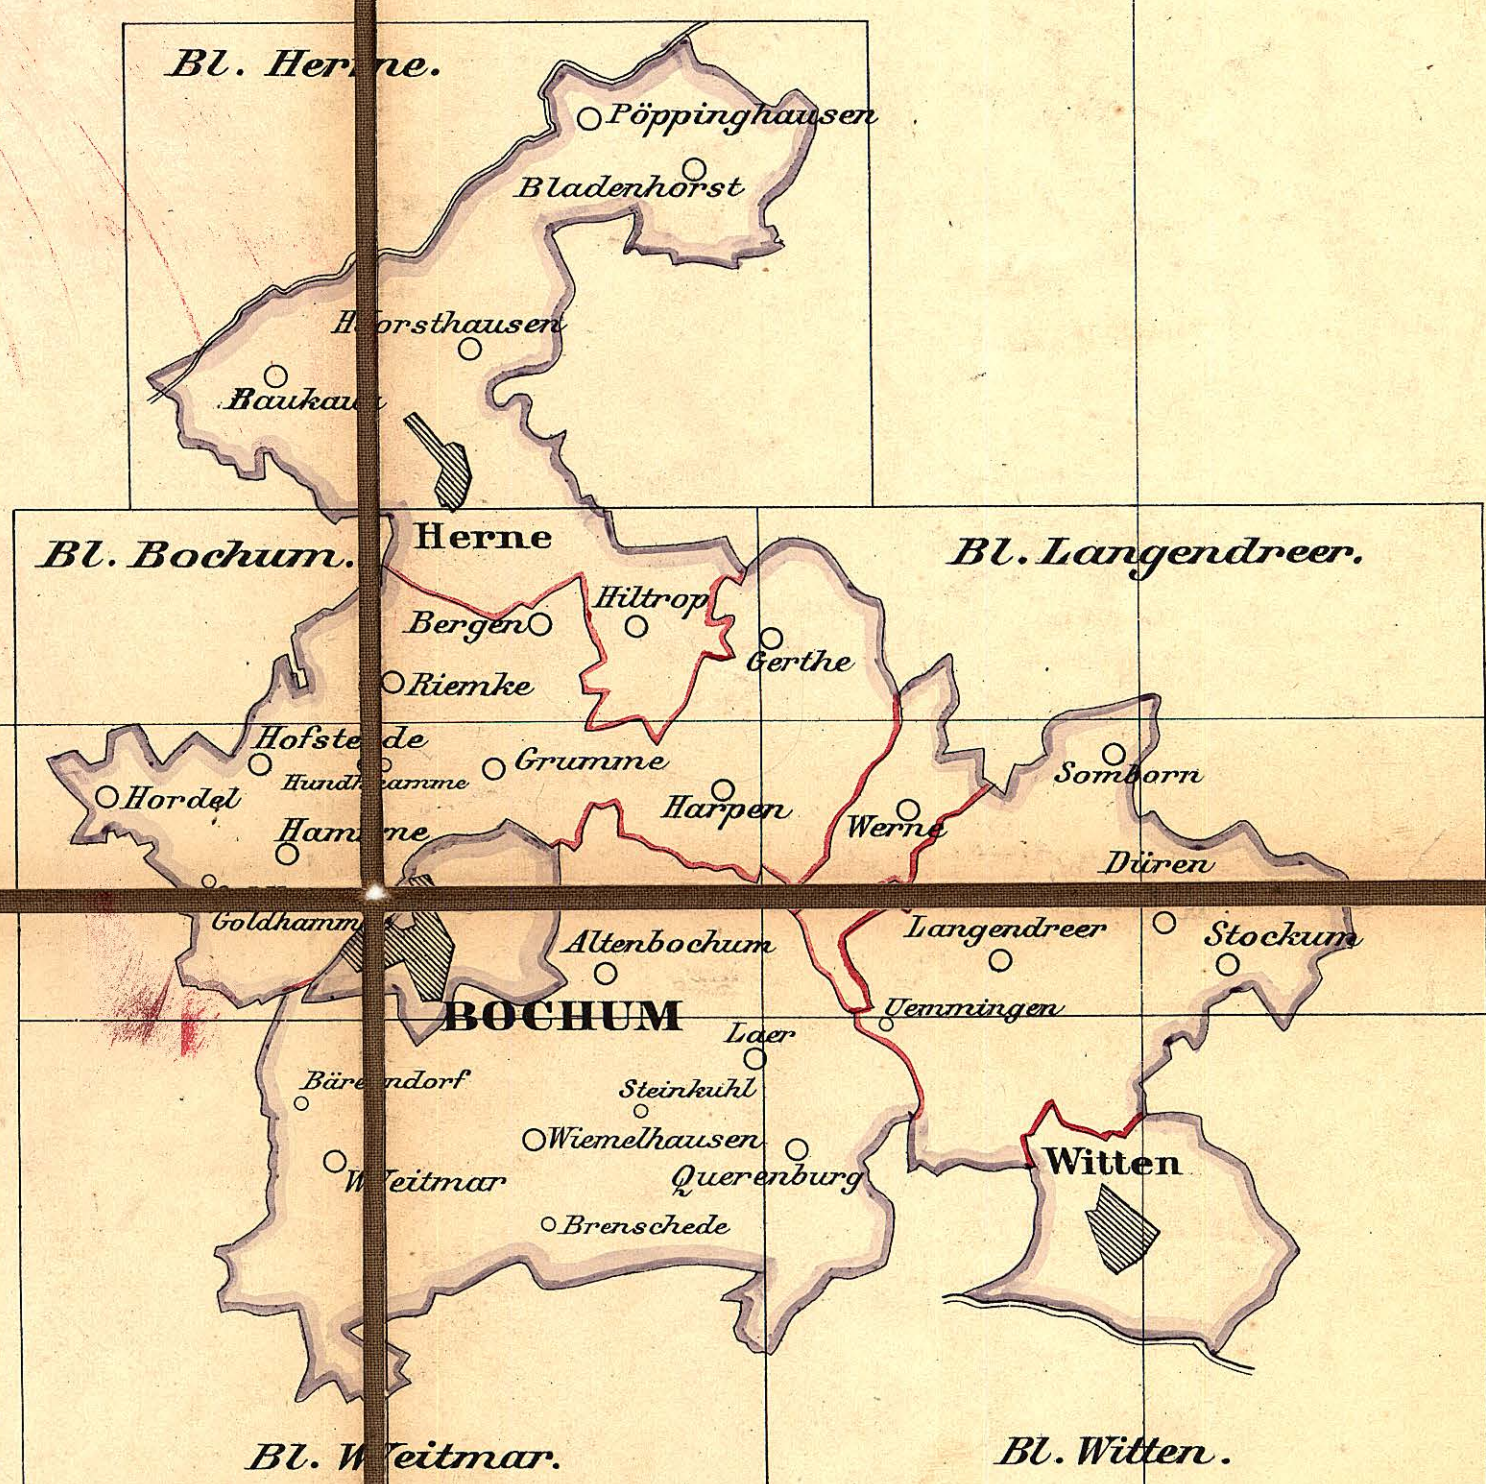

Rechnerisch richtig
Sachlich richtig und festgestellt nach Stichproben
Herne, den 17.5.194

Karte

des

Landkreises Bochum

in 5 Blättern

angefertigt im Jahre 1888.

Rechnerisch richtig
Sachlich richtig und festgestellt nach Stichproben
Herne, den 194

Uebersichtskarte

Maassstab 1:100 000.

Rechnerisch richtig
Sachlich richtig und festgestellt nach Stichproben
Herne, den 194

Rechnerisch richtig
Sachlich richtig
Herne, den 194

Zeichen-Erklärung.

	Eisenbahn.		Garten.		Acker.		Amts-Grenze.
	Chaussée		Wiese.		Wald.		Gemeinde-Grenze.
	Weg.		Weide.		Kreis Grenze.		Felder-Grenze.
	Fluss						